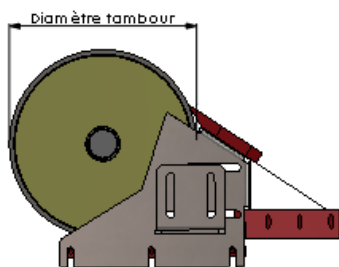

Dimensions des chasse-pierres/tambours

Largeur bande (mm)	Diam tambour (mm)	Longueur du tambour	
		Lg mini (mm)	Lg maxi (mm)
500	De 290 à 550	570	700
650		720	860
800		870	1000
1000		1070	1200
1200		1270	1400
1400		1470	1600