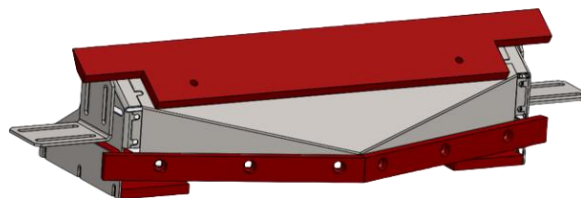

## Chasse-pierres

- ✓ Sécurité rapprochée du tambour de pied ;
- ✓ Complet et performant. Il préserve la bande transporteuse et le tambour de pied et évite la fuite de matériaux ;
- ✓ Optimise la sécurité des convoyeurs en protégeant les angles rentrants ;
- ✓ Montage et démontage faciles.

Système conçu afin d'éviter toute intrusion de matériaux entre la bande et le tambour pouvant générer des dégradations, tout en protégeant les angles rentrants

### Caractéristiques

- Réglage suivant la hauteur et le diamètre du tambour.
- Supports de fixation fournis.
- Construction en tôle galvanisée / bavette en PEHD.