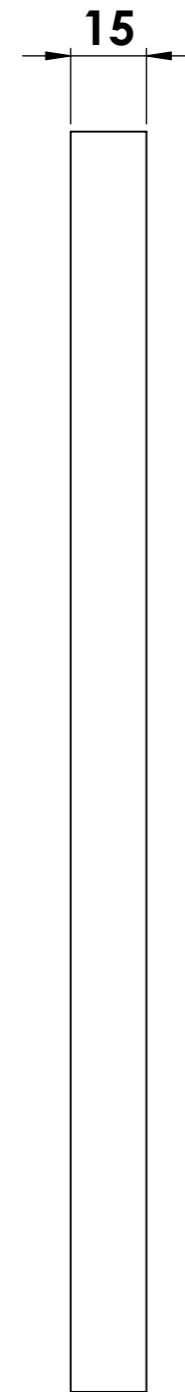

Disponible en longueur 20m

**Bavette caoutchouc 45SH EP15
H250**

Nbrs de pièces : 1

Date : 23/01/2024

Matériau : Caoutchouc
Epaisseur : 15 mm
Traitement :

N°d'affaire :
Dessinateur : C.I.S

Echelle:
1 : 1.5
A3